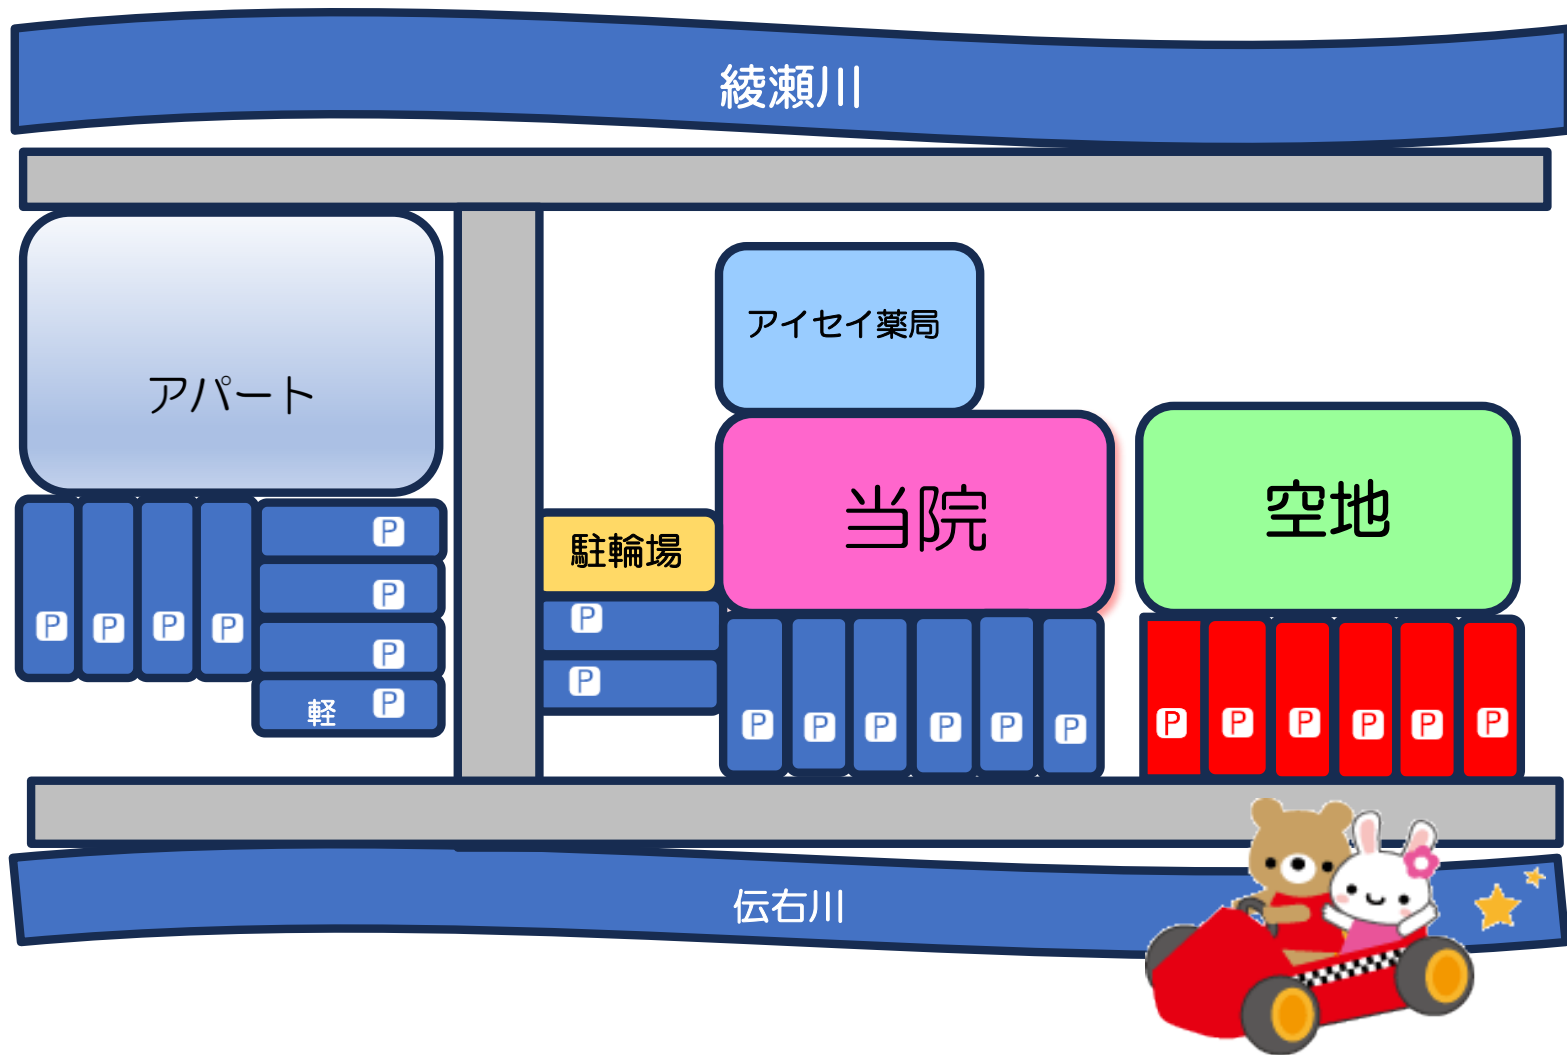

専用駐車場 増設のお知らせ

クリニック南側（ワクチン室の隣）に **駐車場が増えました**

お車でお越しの際には併せてご利用ください

平井こどもクリニック